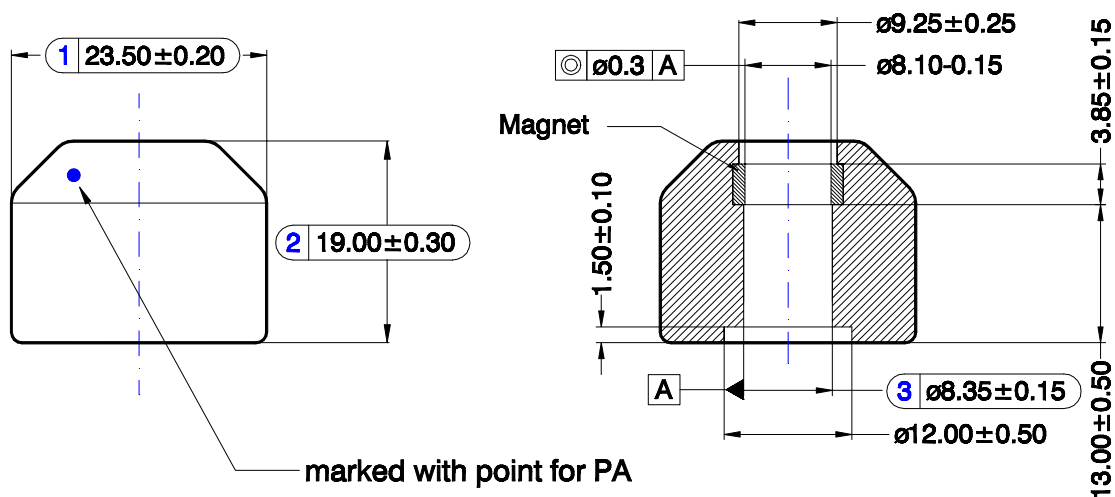

Headquarter USA
 MEDER electronic Inc.
 766 Falmouth Rd
 Mashpee, MA 02649
 Phone: +1/ 508-539-0002
 Fax: +1/ 508-539-4088
 eMail: salesusa@meder.com

Type:

MS -1 - PA

Part Number: 2500000014

Dimensions (mm)

MS-1 PA	
Material of float	Polyamid (Nylon-6) natur / Gujlon (M28 RC)
Material of magnet	Barium ferrite
Weight	3,7 – 4,0g
Specific weight	approx. 0,7 g/cm ³

Magnetic Moment	Min.	Typ.	Max.	unit
M = Ø * K	-	3,5	-	*10 ⁻⁶ Vs-cm