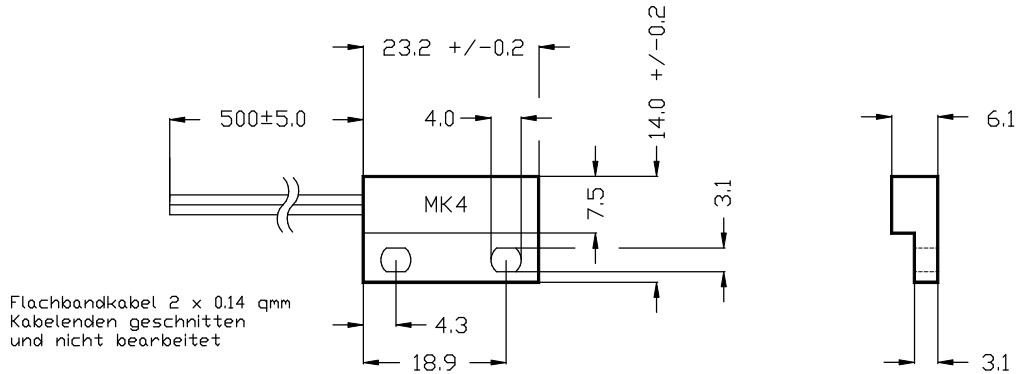

Abmessungen / dimensions :

Toleranz / tolerance : +/-0.1 mm

Kontakt Daten / contact data 71

Schaltleistung / switched power	max.	(W)	10
Schaltspannung / switched voltage	max.	(VDC)	200
Schaltstrom / switched current	max.	(A)	0.5
Transportstrom / carry current	max.	(A)	1.0
Kontaktwiderstand / contact resistance	max.	(mΩ)	150
Durchbruchspannung / breakdown voltage	min.	(VDC)	250

Kontakt (unbearbeitet) / contact (unsheared, unbended)

Anzugserregung / pull-in energization	(AW)	16 - 25
Abfallerregung / drop-out energization	(AW)	-

Kontakt (bearbeitet) / contact (sheared, bended)

Anzugserregung / pull-in energization	(AW)	-
Abfallerregung / drop-out energization	(AW)	-

Kunde / customer :	Standard Produkt/standard product
Sachnummer / part - number :	2243711055

Bemerkung / remark : Kontakte ausgemessen mit Mess Spule KMS-01
