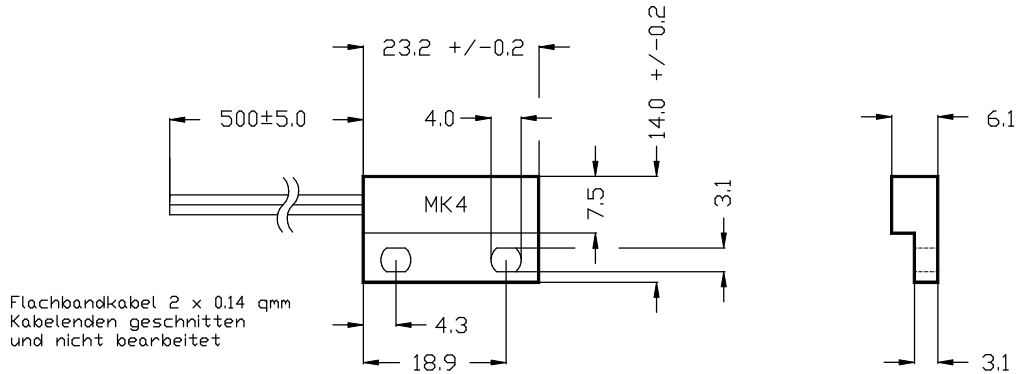

Abmessungen / dimensions :

Toleranz / tolerance : ± 0.1 mm

Kontakt Daten / contact data 71

Schaltleistung / switched power	max.	(W)	10
Schaltspannung / switched voltage	max.	(VDC)	200
Schaltstrom / switched current	max.	(A)	0.5
Transportstrom / carry current	max.	(A)	1.0
Kontaktwiderstand / contact resistance	max.	(mΩ)	150
Durchbruchspannung / breakdown voltage	min.	(VDC)	250

Kontakt (unbearbeitet) / contact (unsheared, unbended)

Anzugserregung / pull-in energization	(AW)	16 - 25
Abfallerregung / drop-out energization	(AW)	-

Kontakt (bearbeitet) / contact (sheared, bended)

Anzugserregung / pull-in energization	(AW)	-
Abfallerregung / drop-out energization	(AW)	-

Kunde / customer :	Standard Produkt/standard product
Sachnummer / part - number :	2243711055

Bemerkung / remark :	Kontakte ausgemessen mit Mess Spule KMS-01
----------------------	--